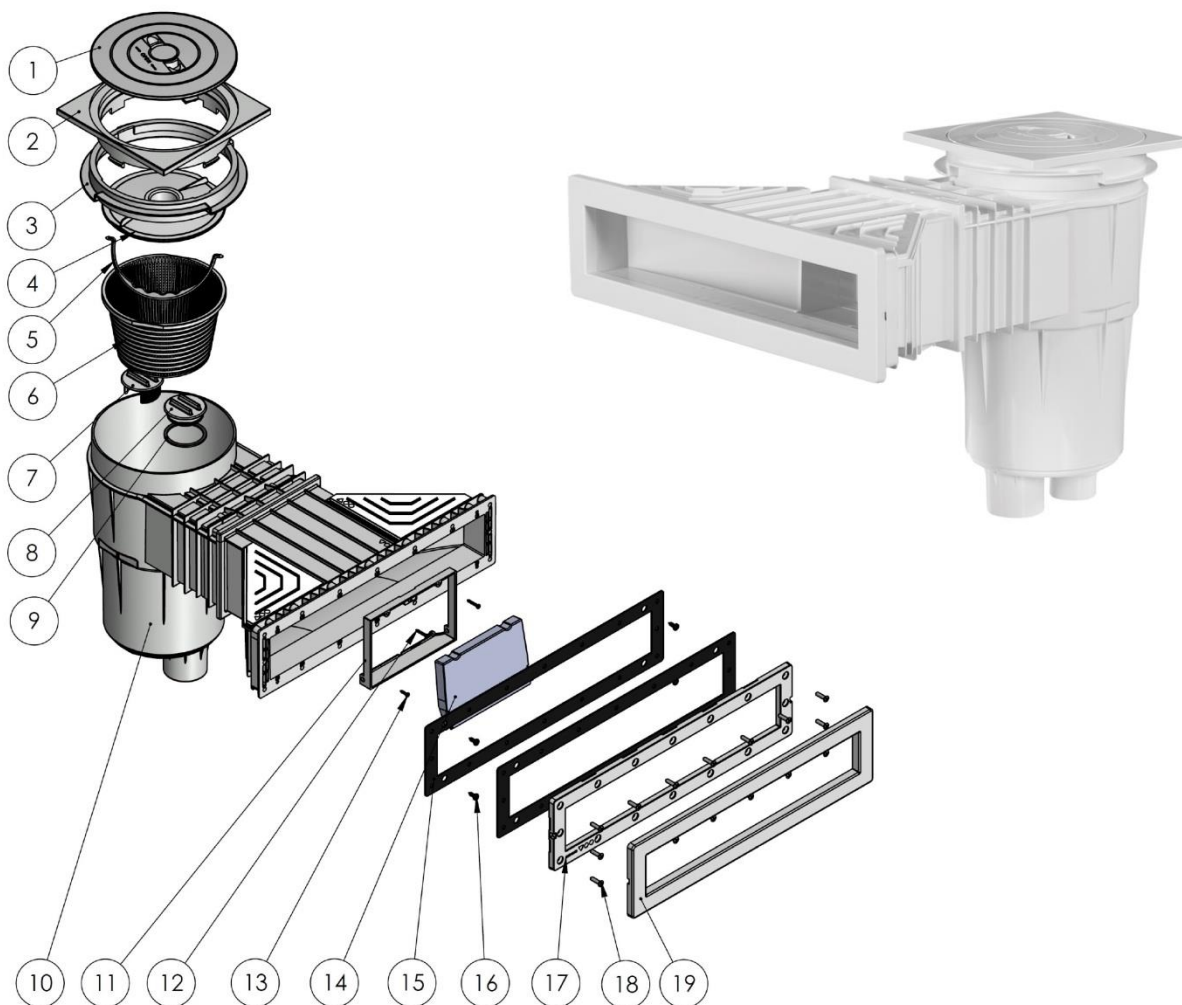

Skimmer EURONORM wąska ramka kod 20417 , model E-12NORM-L-ESP

Kod	Nazwa	Numer części	Cena katalogowa netto w EUR / szt
e42308	pokrywa skimmera kwadrat	1+2	37,95
e42310	tuleja	3	10,28
e42300	przyłącze węża	4	12,94
e42306	koszyk skimmera z rączką	5+6	6,93
e42280	korek regulacyjny	7	3,30
e42282	korek zaślepiający	8 + 9	4,10
e42304	ramka klapki	11	9,69
e43205	klapka biała	14	11,18
e43206	uszczelki skimmera EuroNORM 2 sztuki	15	76,03
e43207	kołnierz dociskowy	17	34,38
e43208	ramka kryjąca	19	8,06
	elementy w kolorze - NA ZAPYTANIE		